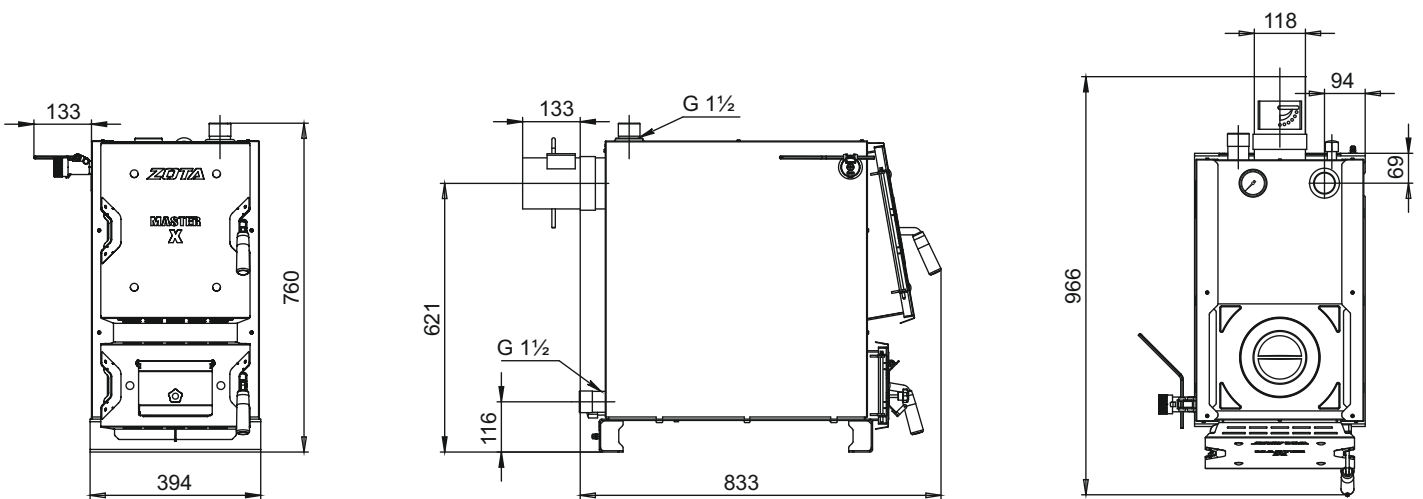

Монтажные размеры котлов Master X

Master X 12

Master X 18

Master X 25

Master X 32