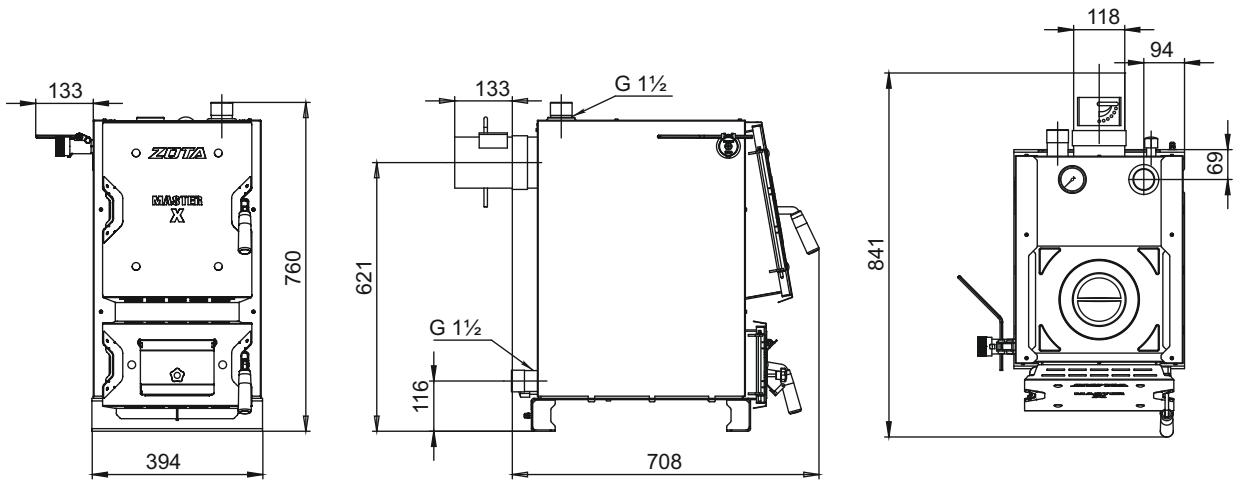

Монтажные размеры котлов Master X

Master X 12

Master X 18

Master X 25

Master X 32