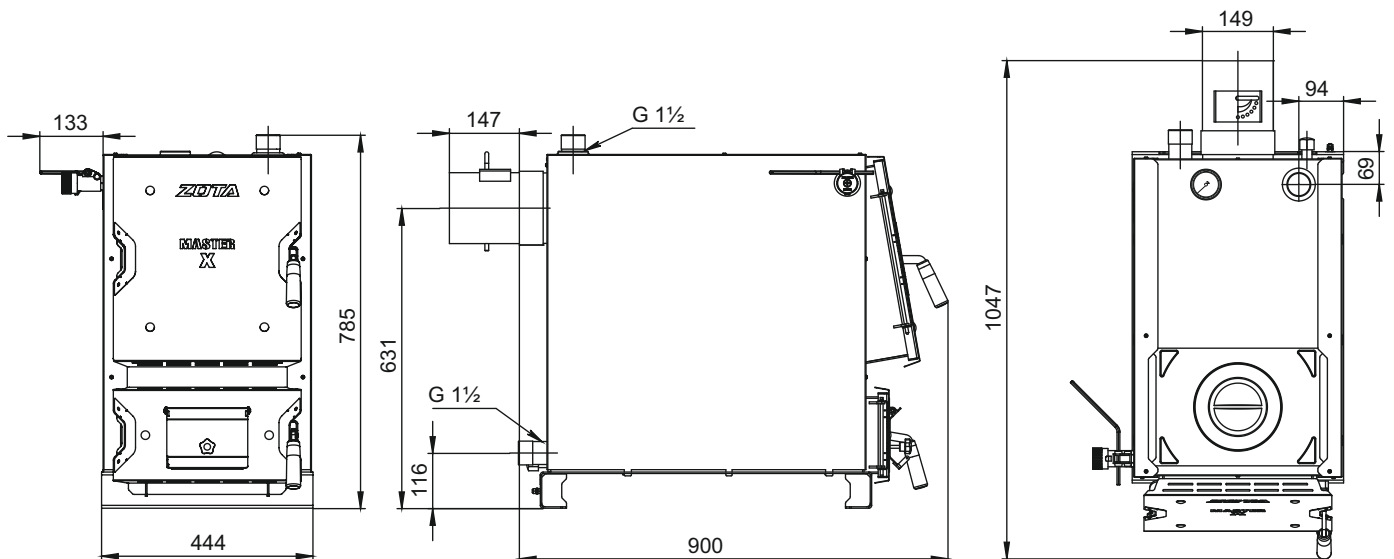

Монтажные размеры котлов Master X

Master X 12

Master X 18

Master X 25

Master X 32