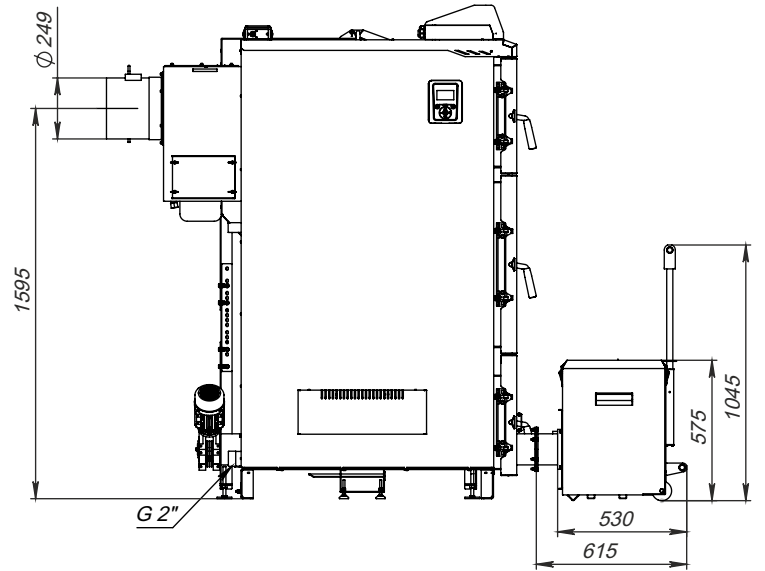

Pellet Black 65

Монтажные размеры котлов Pellet Black

Pellet Black 85

Монтажные размеры котлов Pellet Black

Pellet Black 105

Монтажные размеры котлов Pellet Black

Pellet Black 135