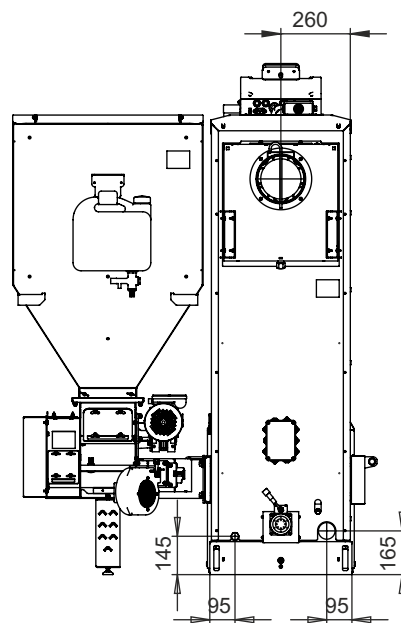

Монтажные размеры котлов Pellet Black

Pellet Black 16, 21

Монтажные размеры котлов Pellet Black

Pellet Black 26, 35

Монтажные размеры котлов Pellet Black

Pellet Black 45

Монтажные размеры котлов Pellet Black

Pellet Black 65

Монтажные размеры котлов Pellet Black

Pellet Black 85

Монтажные размеры котлов Pellet Black

Pellet Black 105

Монтажные размеры котлов Pellet Black

Pellet Black 135