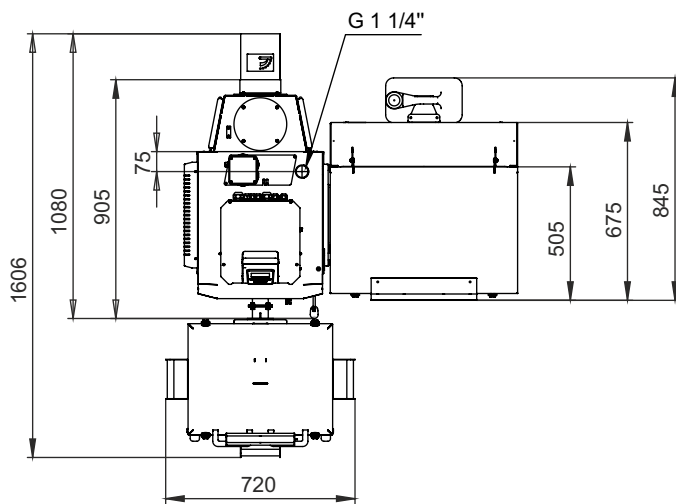

Монтажные размеры котлов Pellet Black

Pellet Black 16, 21

Монтажные размеры котлов Pellet Black

Pellet Black 26, 35

Монтажные размеры котлов Pellet Black

Pellet Black 45

Монтажные размеры котлов Pellet Black

Pellet Black 65

Монтажные размеры котлов Pellet Black

Pellet Black 85

Монтажные размеры котлов Pellet Black

Pellet Black 105

Монтажные размеры котлов Pellet Black

Pellet Black 135