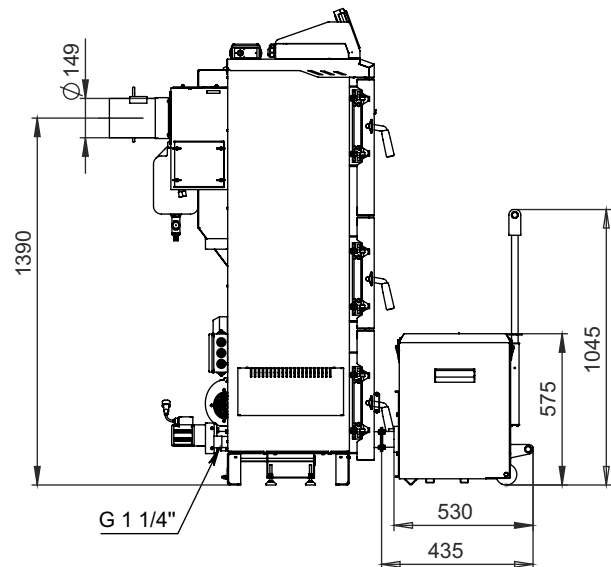

Монтажные размеры котлов Pellet Black

Pellet Black 16, 21

Монтажные размеры котлов Pellet Black

Pellet Black 26, 35

Монтажные размеры котлов Pellet Black

Pellet Black 45

Монтажные размеры котлов Pellet Black

Pellet Black 65

Монтажные размеры котлов Pellet Black

Pellet Black 85

Монтажные размеры котлов Pellet Black

Pellet Black 105

Монтажные размеры котлов Pellet Black

Pellet Black 135