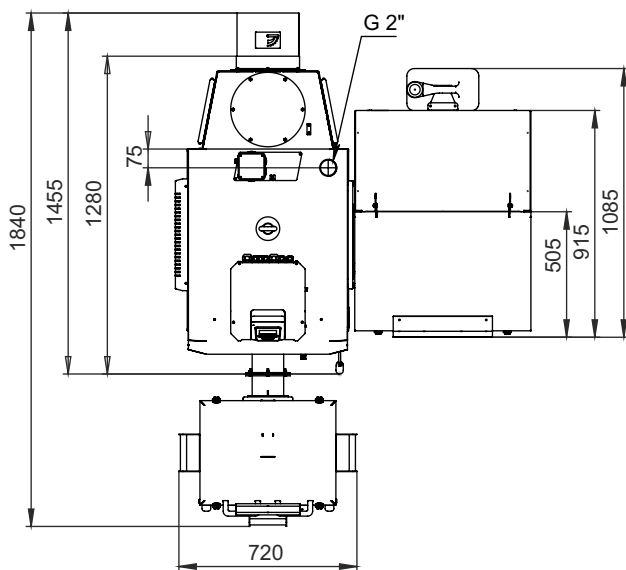

Монтажные размеры котлов Pellet Black

Pellet Black 16, 21

Монтажные размеры котлов Pellet Black

Pellet Black 26, 35

Монтажные размеры котлов Pellet Black

Pellet Black 45

Монтажные размеры котлов Pellet Black

Pellet Black 65

Монтажные размеры котлов Pellet Black

Pellet Black 85

Монтажные размеры котлов Pellet Black

Pellet Black 105

Монтажные размеры котлов Pellet Black

Pellet Black 135