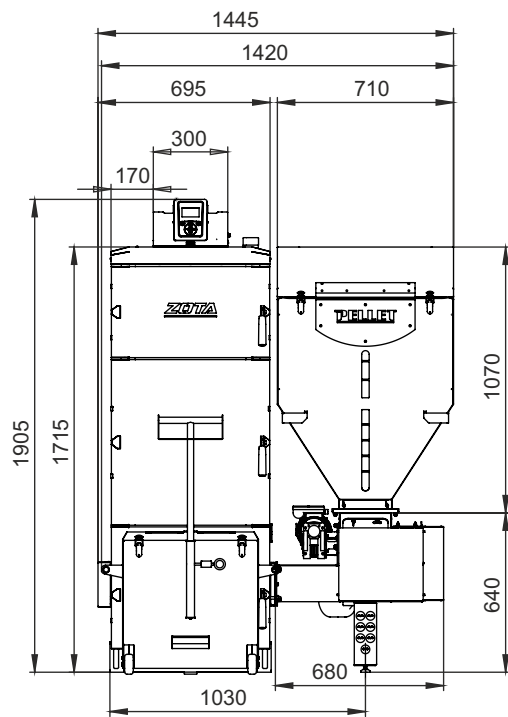

Монтажные размеры котлов Pellet Black

Pellet Black 16, 21

Монтажные размеры котлов Pellet Black

Pellet Black 26, 35

Монтажные размеры котлов Pellet Black

Pellet Black 45

Монтажные размеры котлов Pellet Black

Pellet Black 65

Монтажные размеры котлов Pellet Black

Pellet Black 85

Монтажные размеры котлов Pellet Black

Pellet Black 105

Монтажные размеры котлов Pellet Black

Pellet Black 135