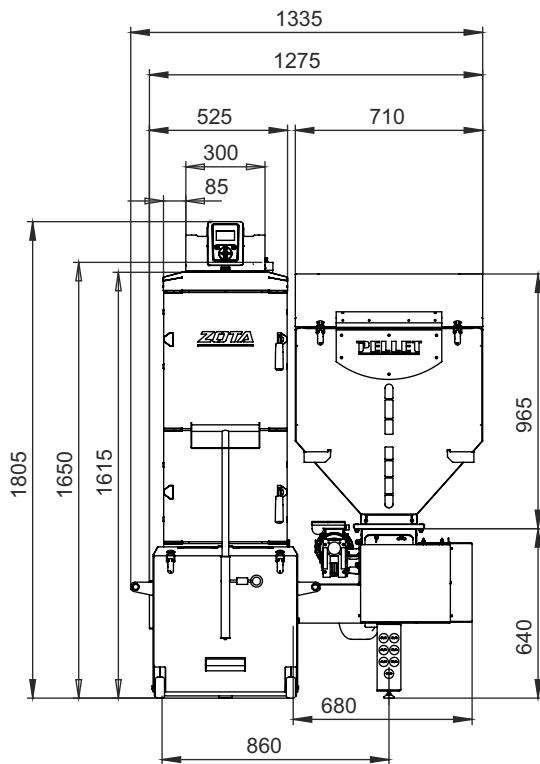

Монтажные размеры котлов Pellet Black

Pellet Black 16, 21

Монтажные размеры котлов Pellet Black

Pellet Black 26, 35

Монтажные размеры котлов Pellet Black

Pellet Black 45

Монтажные размеры котлов Pellet Black

Pellet Black 65

Монтажные размеры котлов Pellet Black

Pellet Black 85

Монтажные размеры котлов Pellet Black

Pellet Black 105

Монтажные размеры котлов Pellet Black

Pellet Black 135