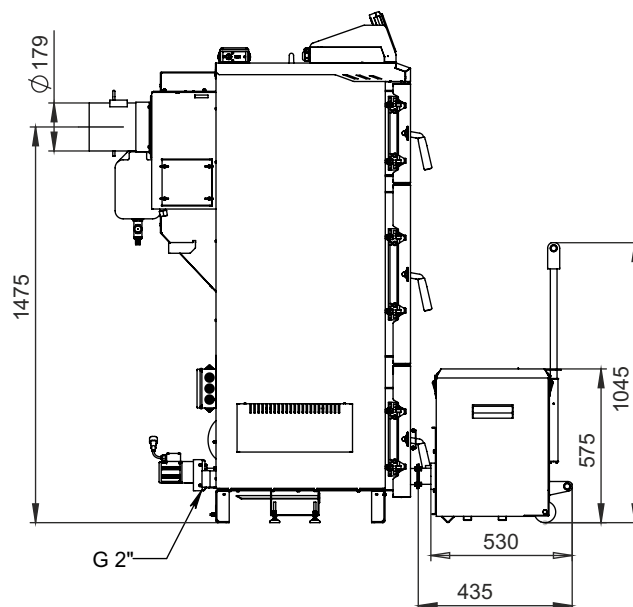

Монтажные размеры котлов Pellet Black

Pellet Black 16, 21

Монтажные размеры котлов Pellet Black

Pellet Black 26, 35

Монтажные размеры котлов Pellet Black

Pellet Black 45

Монтажные размеры котлов Pellet Black

Pellet Black 65

Монтажные размеры котлов Pellet Black

Pellet Black 85

Монтажные размеры котлов Pellet Black

Pellet Black 105

Монтажные размеры котлов Pellet Black

Pellet Black 135