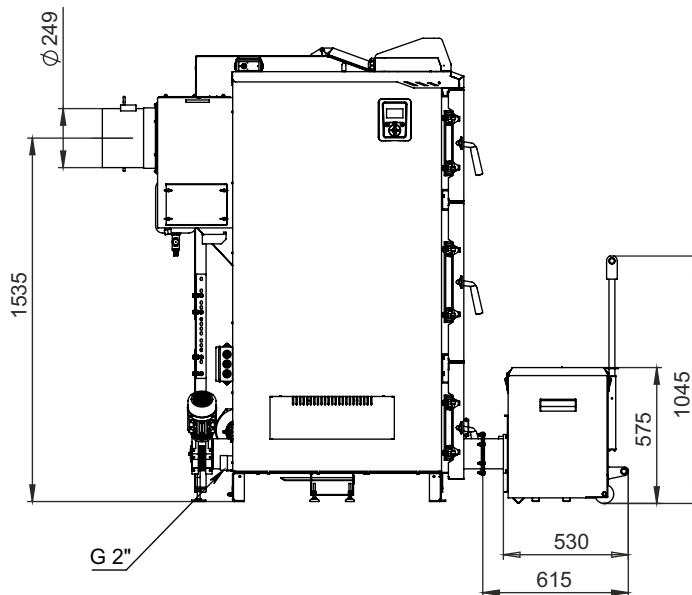

Монтажные размеры котлов Pellet Black

Pellet Black 16, 21

Монтажные размеры котлов Pellet Black

Pellet Black 26, 35

Монтажные размеры котлов Pellet Black

Pellet Black 45

Монтажные размеры котлов Pellet Black

Pellet Black 65

Монтажные размеры котлов Pellet Black

Pellet Black 85

Монтажные размеры котлов Pellet Black

Pellet Black 105

Монтажные размеры котлов Pellet Black

Pellet Black 135