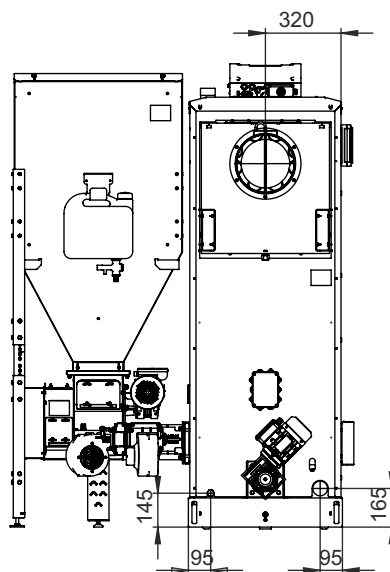

Монтажные размеры котлов Pellet Black

Pellet Black 16, 21

Монтажные размеры котлов Pellet Black

Pellet Black 26, 35

Монтажные размеры котлов Pellet Black

Pellet Black 45

Монтажные размеры котлов Pellet Black

Pellet Black 65

Монтажные размеры котлов Pellet Black

Pellet Black 85

Монтажные размеры котлов Pellet Black

Pellet Black 105

Монтажные размеры котлов Pellet Black

Pellet Black 135