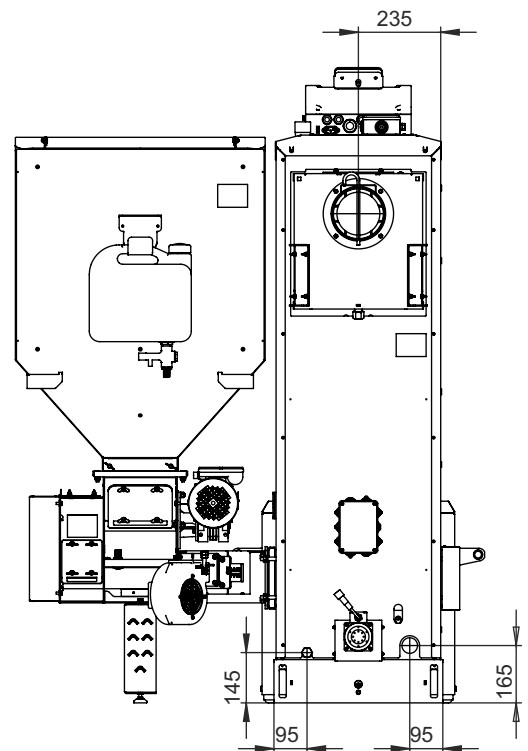

Монтажные размеры котлов Pellet Black

Pellet Black 16, 21

Монтажные размеры котлов Pellet Black

Pellet Black 26, 35

Монтажные размеры котлов Pellet Black

Pellet Black 45

Монтажные размеры котлов Pellet Black

Pellet Black 65

Монтажные размеры котлов Pellet Black

Pellet Black 85

Монтажные размеры котлов Pellet Black

Pellet Black 105

Монтажные размеры котлов Pellet Black

Pellet Black 135