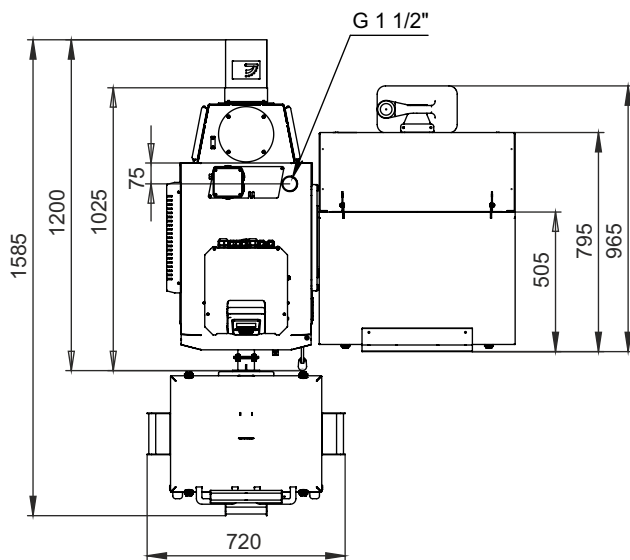

Монтажные размеры котлов Pellet Black

Pellet Black 16, 21

Монтажные размеры котлов Pellet Black

Pellet Black 26, 35

Монтажные размеры котлов Pellet Black

Pellet Black 45

Монтажные размеры котлов Pellet Black

Pellet Black 65

Монтажные размеры котлов Pellet Black

Pellet Black 85

Монтажные размеры котлов Pellet Black

Pellet Black 105

Монтажные размеры котлов Pellet Black

Pellet Black 135