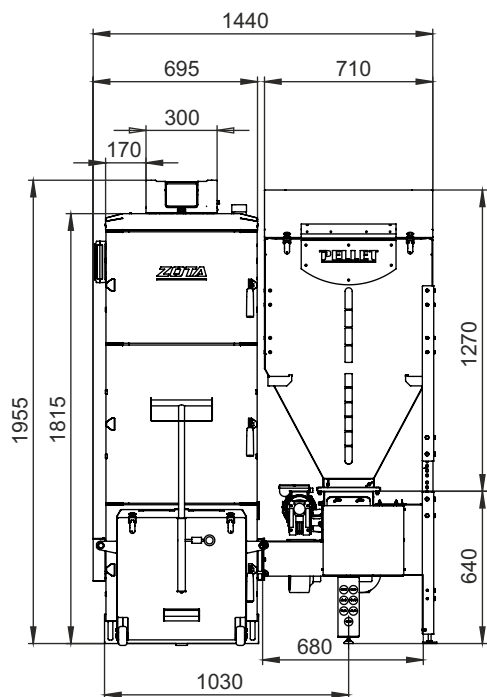

Монтажные размеры котлов Pellet Black

Pellet Black 16, 21

Монтажные размеры котлов Pellet Black

Pellet Black 26, 35

Монтажные размеры котлов Pellet Black

Pellet Black 45

Монтажные размеры котлов Pellet Black

Pellet Black 65

Монтажные размеры котлов Pellet Black

Pellet Black 85

Монтажные размеры котлов Pellet Black

Pellet Black 105

Монтажные размеры котлов Pellet Black

Pellet Black 135