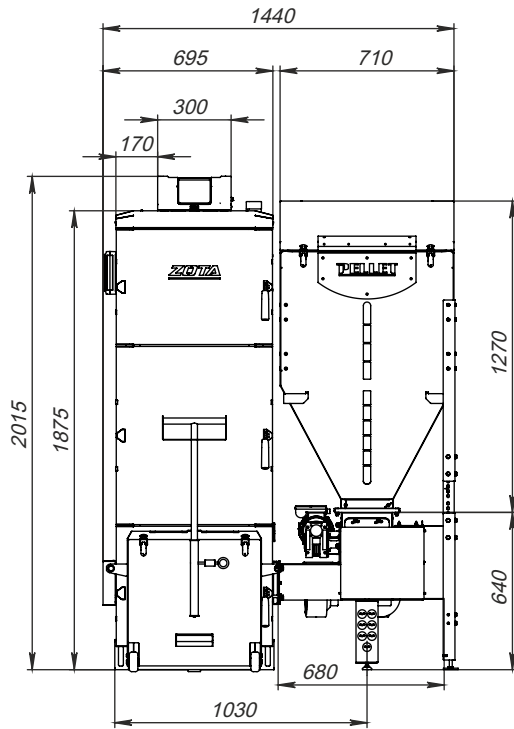

Pellet Black 65

Монтажные размеры котлов Pellet Black

Pellet Black 85

Монтажные размеры котлов Pellet Black

Pellet Black 105

Монтажные размеры котлов Pellet Black

Pellet Black 135