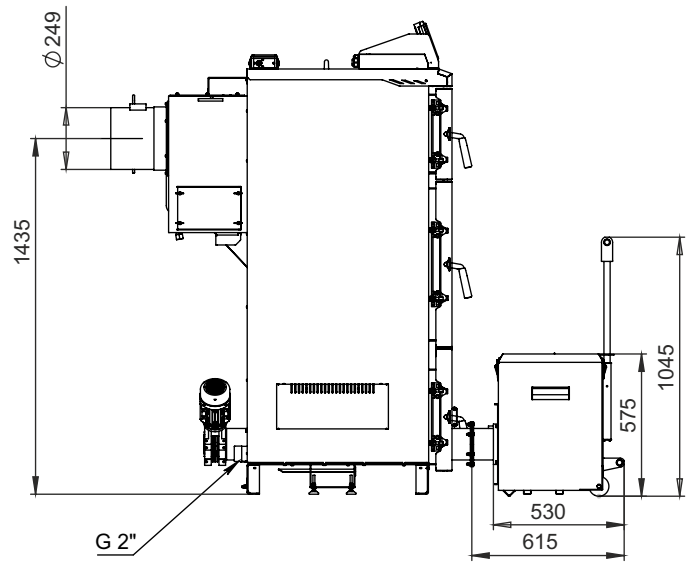

Монтажные размеры котлов Pellet Black

Pellet Black 16, 21

Монтажные размеры котлов Pellet Black

Pellet Black 26, 35

Монтажные размеры котлов Pellet Black

Pellet Black 45

Монтажные размеры котлов Pellet Black

Pellet Black 65

Монтажные размеры котлов Pellet Black

Pellet Black 85

Монтажные размеры котлов Pellet Black

Pellet Black 105

Монтажные размеры котлов Pellet Black

Pellet Black 135