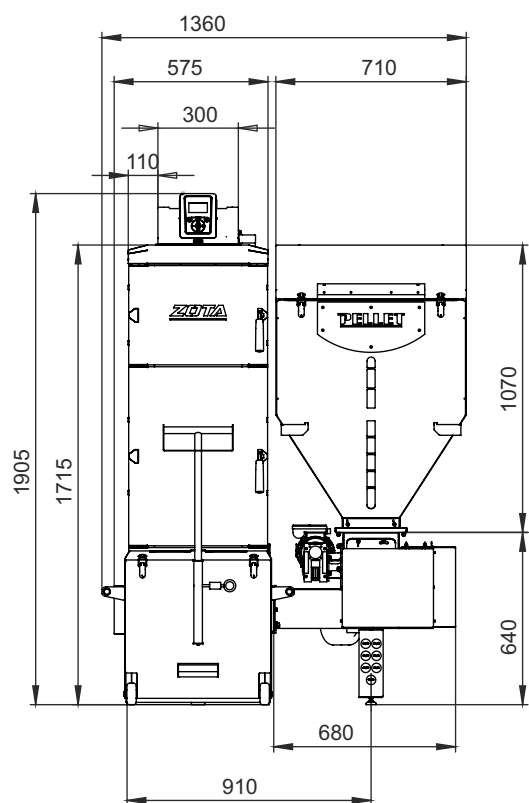

Монтажные размеры котлов Pellet Black

Pellet Black 16, 21

Монтажные размеры котлов Pellet Black

Pellet Black 26, 35

Монтажные размеры котлов Pellet Black

Pellet Black 45

Монтажные размеры котлов Pellet Black

Pellet Black 65

Монтажные размеры котлов Pellet Black

Pellet Black 85

Монтажные размеры котлов Pellet Black

Pellet Black 105

Монтажные размеры котлов Pellet Black

Pellet Black 135