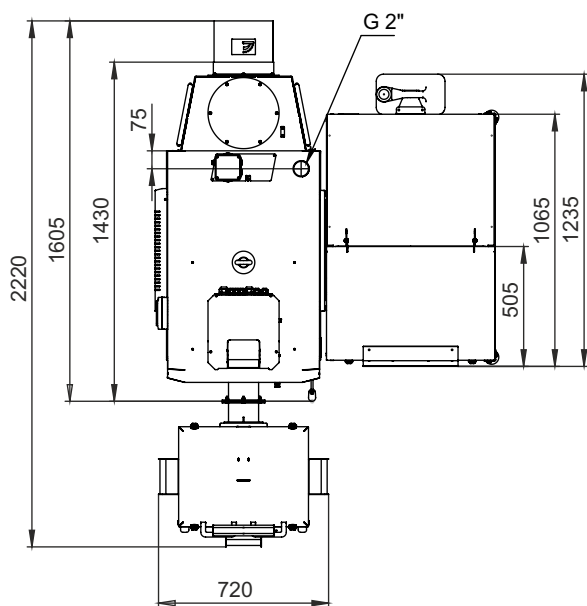

Монтажные размеры котлов Pellet Black

Pellet Black 16, 21

Монтажные размеры котлов Pellet Black

Pellet Black 26, 35

Монтажные размеры котлов Pellet Black

Pellet Black 45

Монтажные размеры котлов Pellet Black

Pellet Black 65

Монтажные размеры котлов Pellet Black

Pellet Black 85

Монтажные размеры котлов Pellet Black

Pellet Black 105

Монтажные размеры котлов Pellet Black

Pellet Black 135