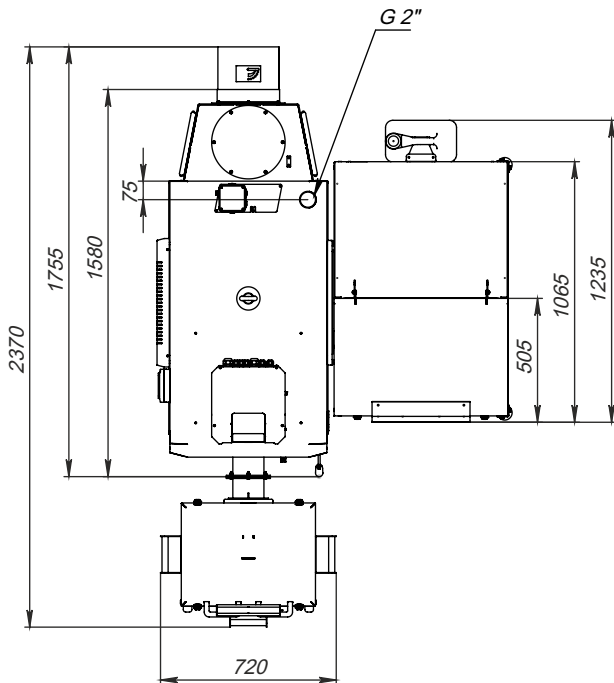

Pellet Black 65

Монтажные размеры котлов Pellet Black

Pellet Black 85

Монтажные размеры котлов Pellet Black

Pellet Black 105

Монтажные размеры котлов Pellet Black

Pellet Black 135