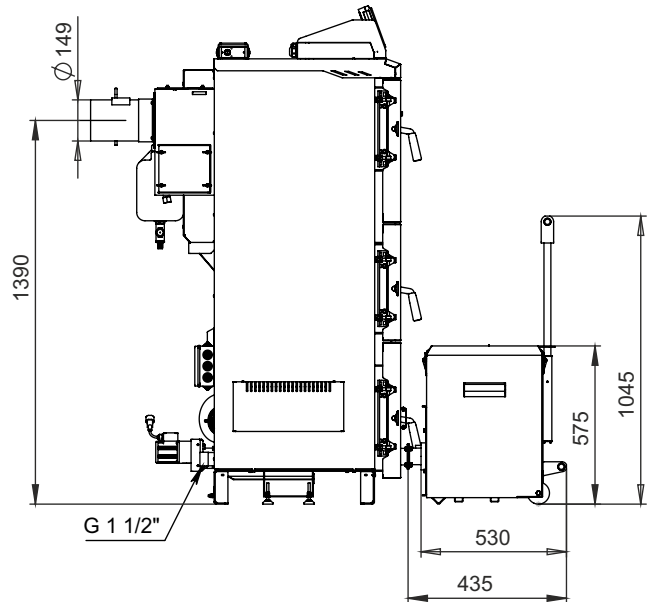

Монтажные размеры котлов Pellet Black

Pellet Black 16, 21

Монтажные размеры котлов Pellet Black

Pellet Black 26, 35

Монтажные размеры котлов Pellet Black

Pellet Black 45

Монтажные размеры котлов Pellet Black

Pellet Black 65

Монтажные размеры котлов Pellet Black

Pellet Black 85

Монтажные размеры котлов Pellet Black

Pellet Black 105

Монтажные размеры котлов Pellet Black

Pellet Black 135