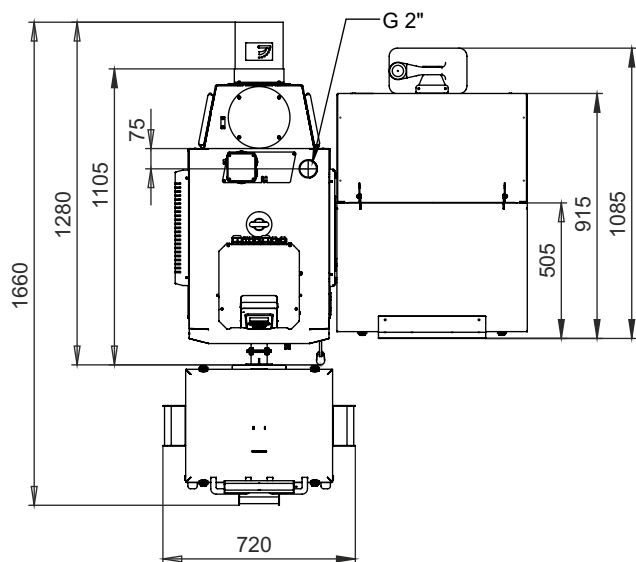

Монтажные размеры котлов Pellet Black

Pellet Black 16, 21

Монтажные размеры котлов Pellet Black

Pellet Black 26, 35

Монтажные размеры котлов Pellet Black

Pellet Black 45

Монтажные размеры котлов Pellet Black

Pellet Black 65

Монтажные размеры котлов Pellet Black

Pellet Black 85

Монтажные размеры котлов Pellet Black

Pellet Black 105

Монтажные размеры котлов Pellet Black

Pellet Black 135