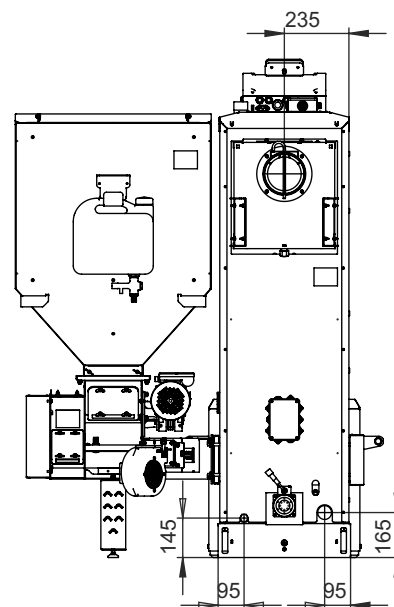

Монтажные размеры котлов Pellet Black

Pellet Black 16, 21

Монтажные размеры котлов Pellet Black

Pellet Black 26, 35

Монтажные размеры котлов Pellet Black

Pellet Black 45

Монтажные размеры котлов Pellet Black

Pellet Black 65

Монтажные размеры котлов Pellet Black

Pellet Black 85

Монтажные размеры котлов Pellet Black

Pellet Black 105

Монтажные размеры котлов Pellet Black

Pellet Black 135