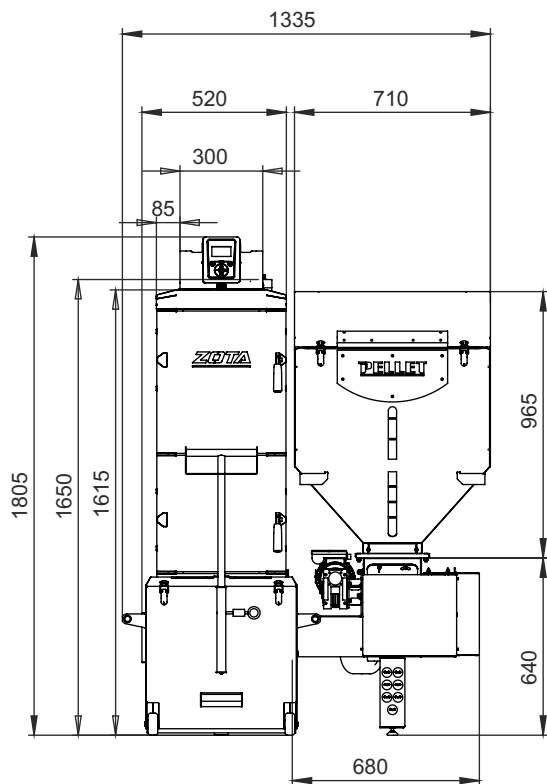

Монтажные размеры котлов Pellet Black

Pellet Black 16, 21

Монтажные размеры котлов Pellet Black

Pellet Black 26, 35

Монтажные размеры котлов Pellet Black

Pellet Black 45

Монтажные размеры котлов Pellet Black

Pellet Black 65

Монтажные размеры котлов Pellet Black

Pellet Black 85

Монтажные размеры котлов Pellet Black

Pellet Black 105

Монтажные размеры котлов Pellet Black

Pellet Black 135