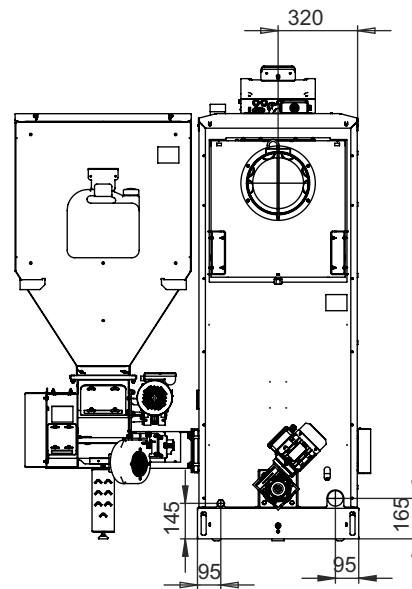

Монтажные размеры котлов Pellet Black

Pellet Black 16, 21

Монтажные размеры котлов Pellet Black

Pellet Black 26, 35

Монтажные размеры котлов Pellet Black

Pellet Black 45

Монтажные размеры котлов Pellet Black

Pellet Black 65

Монтажные размеры котлов Pellet Black

Pellet Black 85

Монтажные размеры котлов Pellet Black

Pellet Black 105

Монтажные размеры котлов Pellet Black

Pellet Black 135